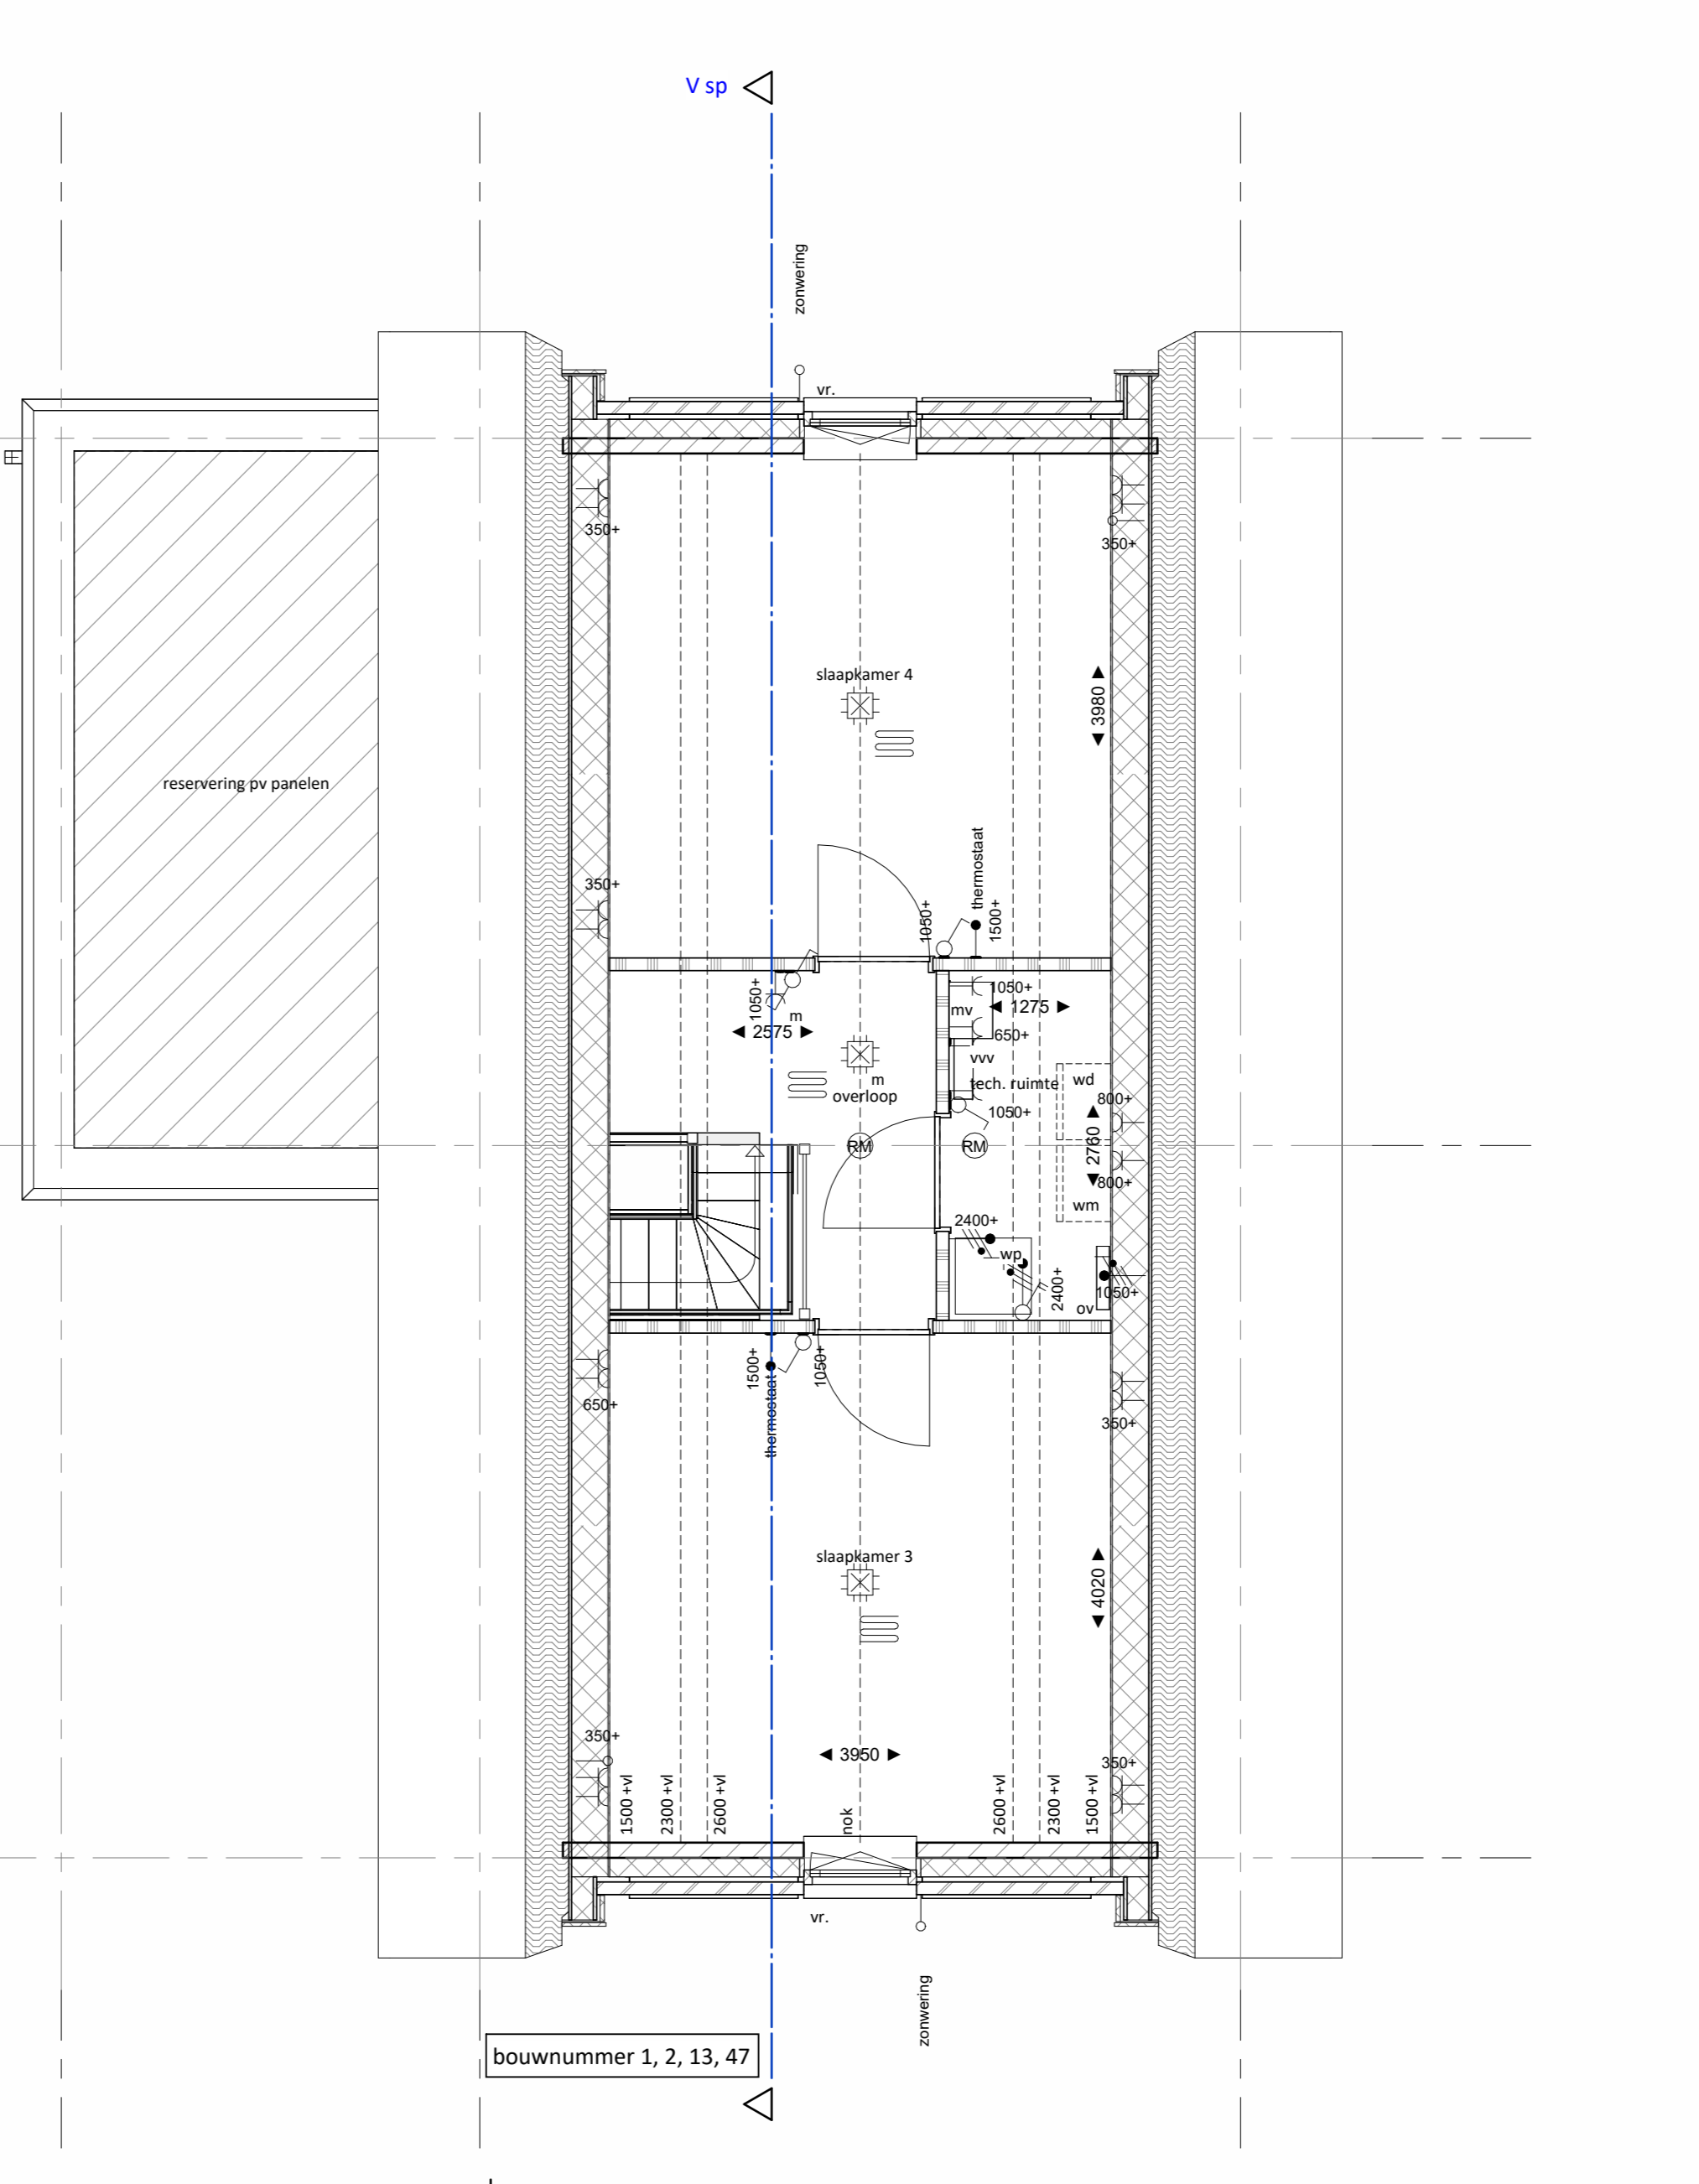

tweede verdieping
1 : 50

In samenwerking met
VDNDP