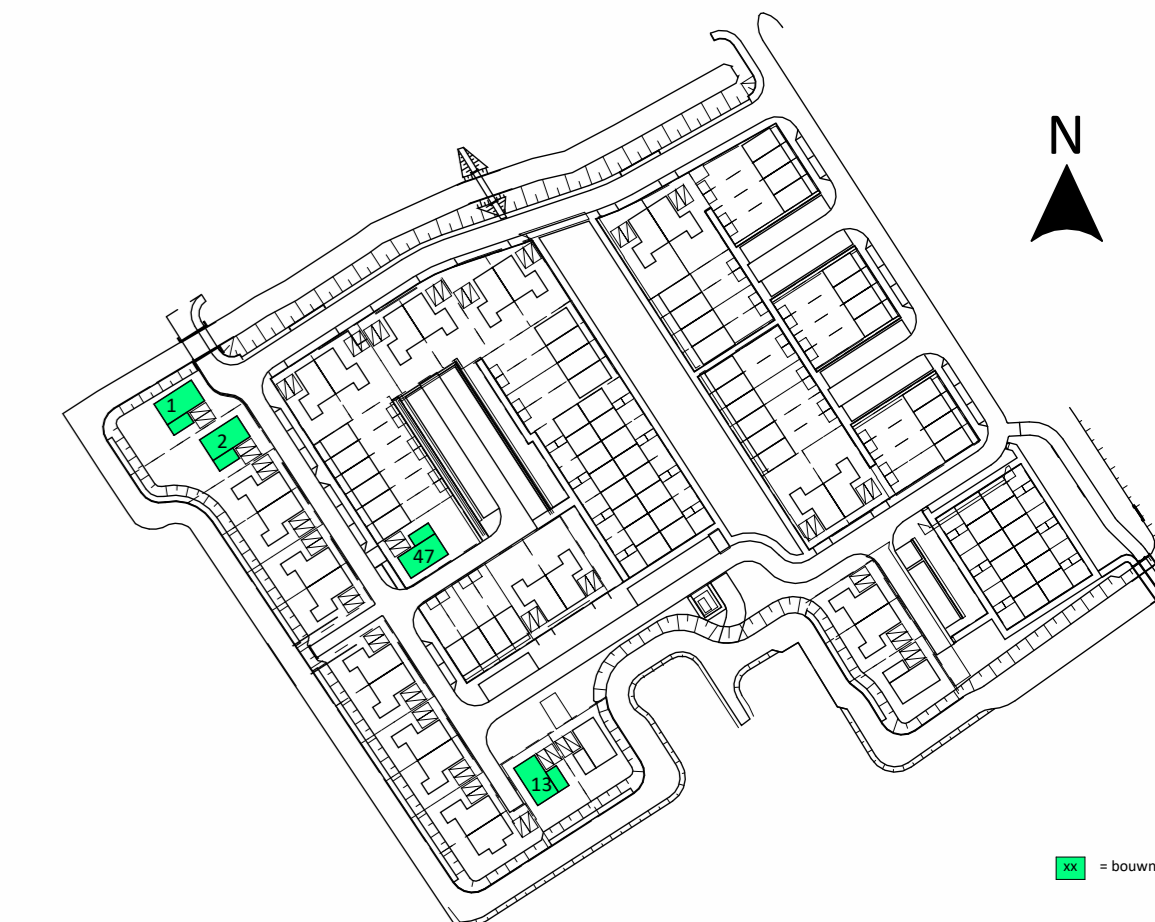

begane grond
1 : 50