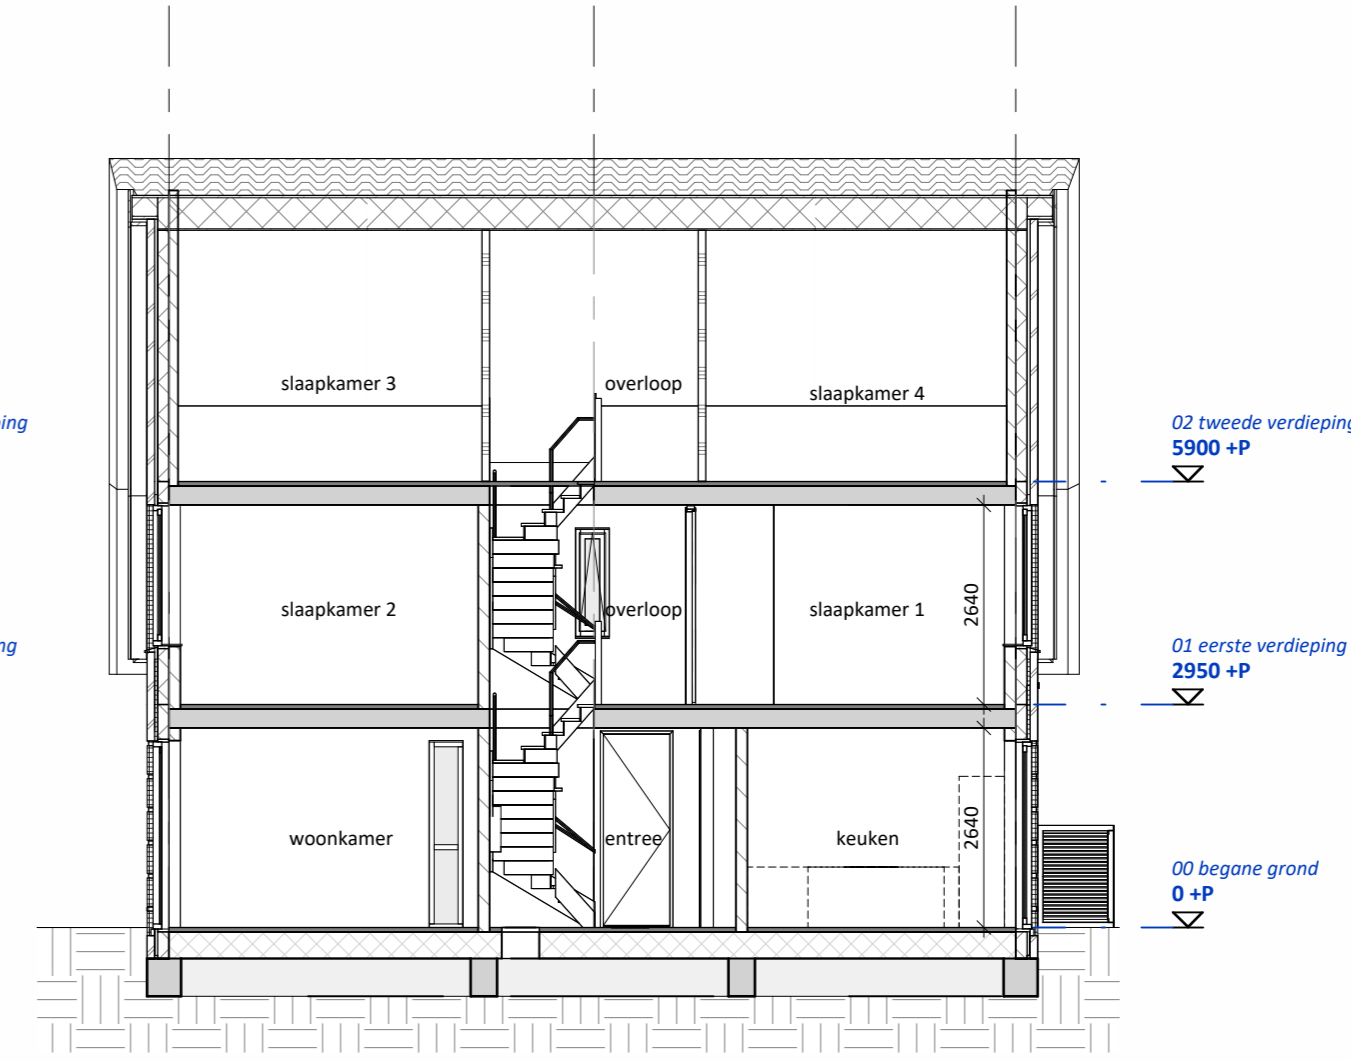

voorgevel V sp
1 : 100

achtergevel V sp
1 : 100

linker kopgevel V sp
1 : 100

rechter kopgevel V sp
1 : 100

doorsnede V sp
1 : 100

RENVOOI VERKOOP

	Baksteen metselwerk
	Baksteen metselwerk licht (aanzicht)
	Baksteen metselwerk donker (aanzicht)
	Isolatie
	Kalkzandsteen (dragend en niet dragend; cf. opgave constructeur)
	lichte scheidingwand 100mm
	lichte scheidingwand 70mm
	dekvloer 60mm
	Dakisolatie cf. opgave daakdekker
	constructie vloer type en afmetingen cf. constructeur

- ALGEMEEN:**
- Rc- en U-waarden volgens BENG berekening.
 - Plaats en afmeting constructieve onderdelen volgens opgave constructeur.
 - Installatietechnische componenten volgens opgave installateur/adviseur.
 - Voorzieningen m.b.t. brandveiligheid cf. opgave brandveiligheidsadviseur
 - De NEN 3569 (veiligheidsbeglazing in gebouwen) is van toepassing.
 - Waar vereist ingevolge het Bouwbesluit vrije doorgang van deuren min. 850 x 2300 mm.
 - Voor pergola's, staalhekken met heder, hagen en tuinmuren zie situatie tekening

OVERIGE SYMBOLEN EN AANDUIDINGEN:

	Tegelwerk afmetingen cf. technische omschrijving
	Tegelwerk op afschot richting draingoot
	Toiletpot hangend
	Fontein
	Wastafel
	Geluidwerende binnendeur conform rapportage geluid
	Meterkast (afm. cf. regelgeving)
	Opstelplaats wasmachine/ wasdroger
	Opstelplaats keuken (indicatief en niet inbegrepen)
	Electra symbolen tevens indicatief. Definitieve posities worden bepaald na definitieve keukentekening
	knipknop
	ventilatieoster
	heimelewaterafvoer
	loopdeur
	ventilatieoster kruipruimte
	Reservering ten behoeve van zonnepanelen. Definitieve aantal en positie afhankelijk van oriëntatie en mogelijke koperoplosses.
	nestkast in gevel