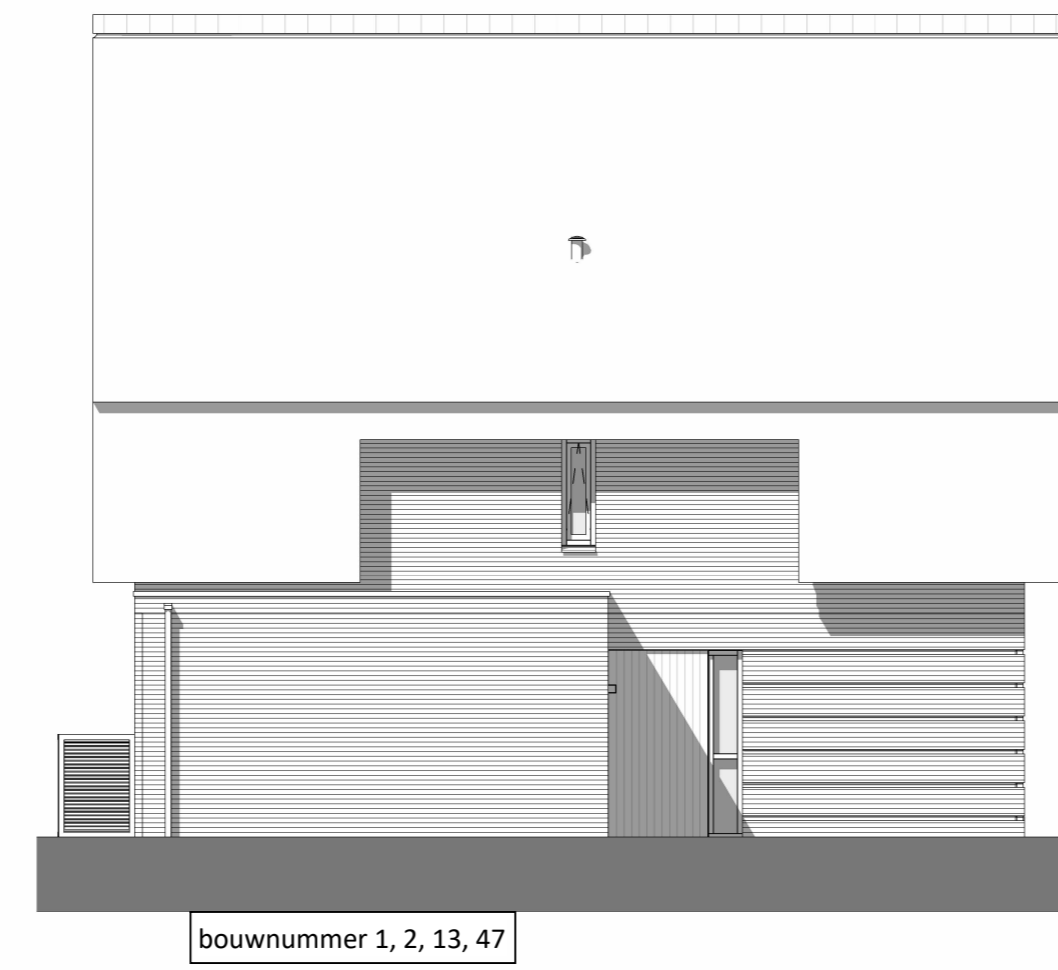

voorgevel V sp
1 : 100

achtergevel V sp
1 : 100

linker kopgevel V sp
1 : 100

rechter kopgevel V sp
1 : 100

doorsnede V sp
1 : 100

RENVOOI VERKOOP

	Baksteen metselwerk
	Baksteen metselwerk licht (aanzicht)
	Baksteen metselwerk donker (aanzicht)
	Isolatie
	Kalkzandsteen (dragend en niet dragend; cf. opgave constructeur)
	lichte scheidingwand 100mm
	lichte scheidingwand 70mm
	dekvloer 60mm
	Dakisolatie cf. opgave daakdekker
	constructie vloer type en afmetingen cf. constructeur

- ALGEMEEN:**
- Rc- en U-waarden volgens BENG berekening.
 - Plaats en afmeting constructieve onderdelen volgens opgave constructeur.
 - Installatietechnische componenten volgens opgave installateur/adviseur.
 - Voorzieningen m.b.t. brandveiligheid cf. opgave brandveiligheidsadviseur
 - De NEN 3569 (veiligheidsbeglazing in gebouwen) is van toepassing.
 - Waar vereist ingevolge het Bouwbesluit vrije doorgang van deuren min. 850 x 2300 mm.
 - Voor pergola's, staalhekken met heder, hagen en tuinmuren zie situatie tekening

OVERIGE SYMBOLEN EN AANDUIDINGEN:

	Tegelwerk afmetingen cf. technische omschrijving
	Tegelwerk op afschot richting draingoot
	Toiletpot hangend
	Fontein
	Wastafel
	Geluidwerende binnendeur conform rapportage geluid
	Meterkast (afm. cf. regelgeving)
	Opstelplaats wasmachine/ wasdroger
	Opstelplaats keuken (indicatief en niet inbegrepen)
	Electra symbolen tevens indicatief. Definitieve posities worden bepaald na definitieve keukentekening
	knipknop
	ventilatieoster
	heimelewaterafvoer
	loopdeur
	ventilatieoster kruipruimte
	Reservering ten behoeve van zonnepanelen. Definitieve aantal en positie afhankelijk van oriëntatie en mogelijke koperoplosses.
	nestkast in gevel