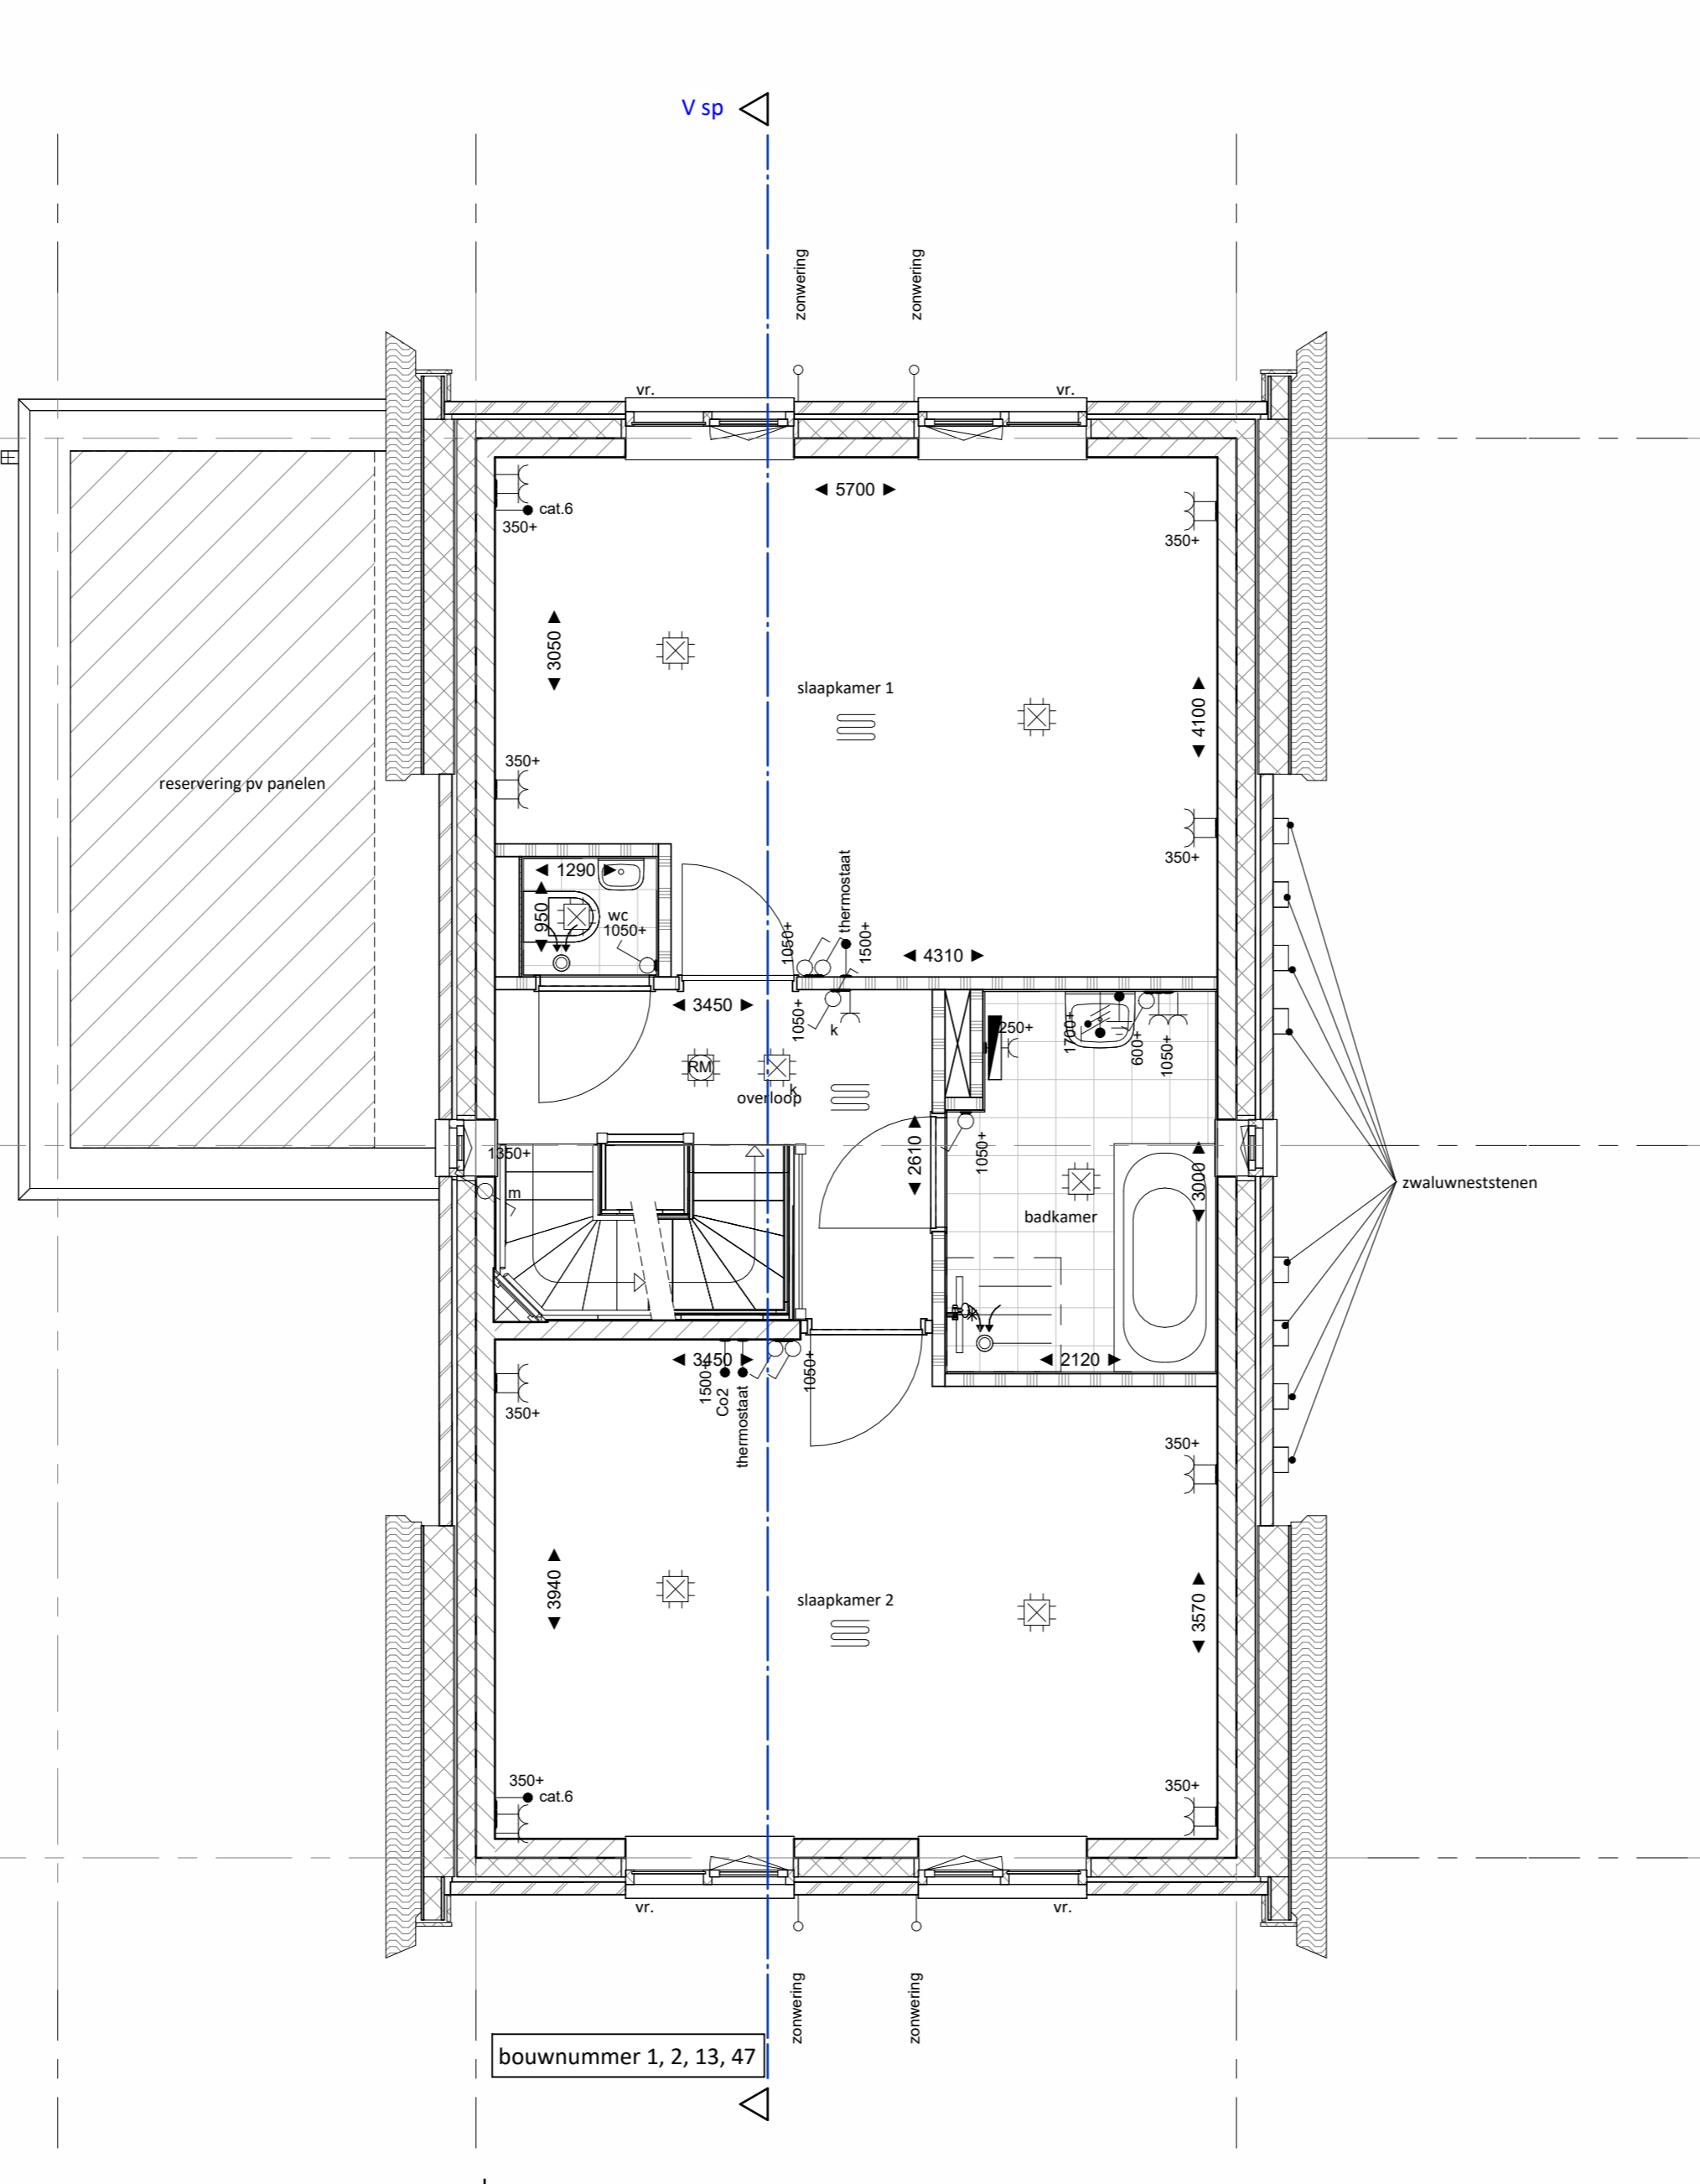

eerste verdieping
1 : 50