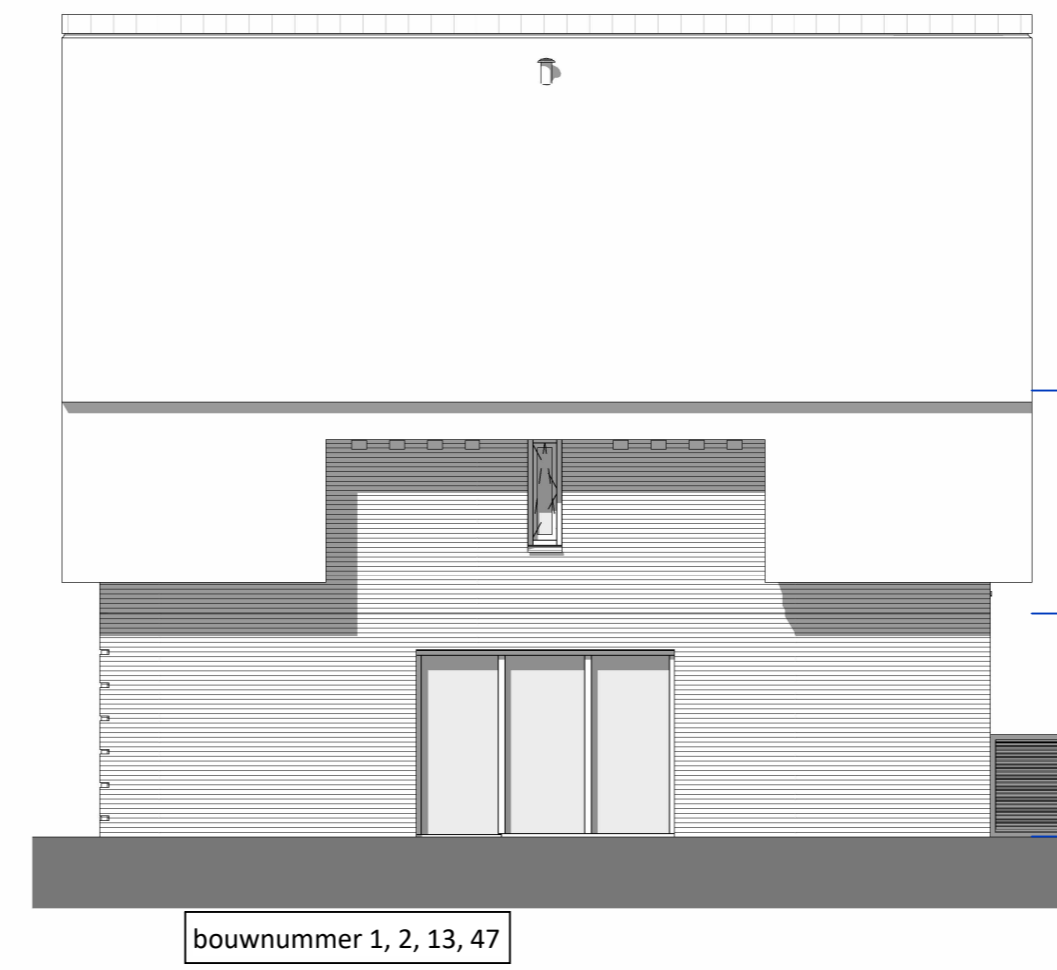

voorgevel V sp
1 : 100

achtergevel V sp
1 : 100

linker kopgevel V sp
1 : 100

rechter kopgevel V sp
1 : 100

doorsnede V sp
1 : 100

RENVOOI VERKOOP

	Baksteen metselwerk
	Baksteen metselwerk licht (aanzicht)
	Baksteen metselwerk donker (aanzicht)
	Isolatie
	Kalkzandsteen (dragend en niet dragend; cf. opgave constructeur)
	lichte scheidingwand 100mm
	lichte scheidingwand 70mm
	dekvloer 60mm
	Dakisolatie cf. opgave daakdekker
	constructie vloer type en afmetingen cf. constructeur

- ALGEMEEN:**
- Rc- en U-waarden volgens BENG berekening.
 - Plaats en afmeting constructieve onderdelen volgens opgave constructeur.
 - Installatietechnische componenten volgens opgave installateur/adviseur.
 - Voorzieningen m.b.t. brandveiligheid cf. opgave brandveiligheidsadviseur
 - De NEN 3569 (veiligheidsbeglazing in gebouwen) is van toepassing.
 - Waar vereist ingevolge het Bouwbesluit vrije doorgang van deuren min. 850 x 2300 mm.
 - Voor pergola's, staalhekken met heder, hagen en tuinmuren zie situatie tekening