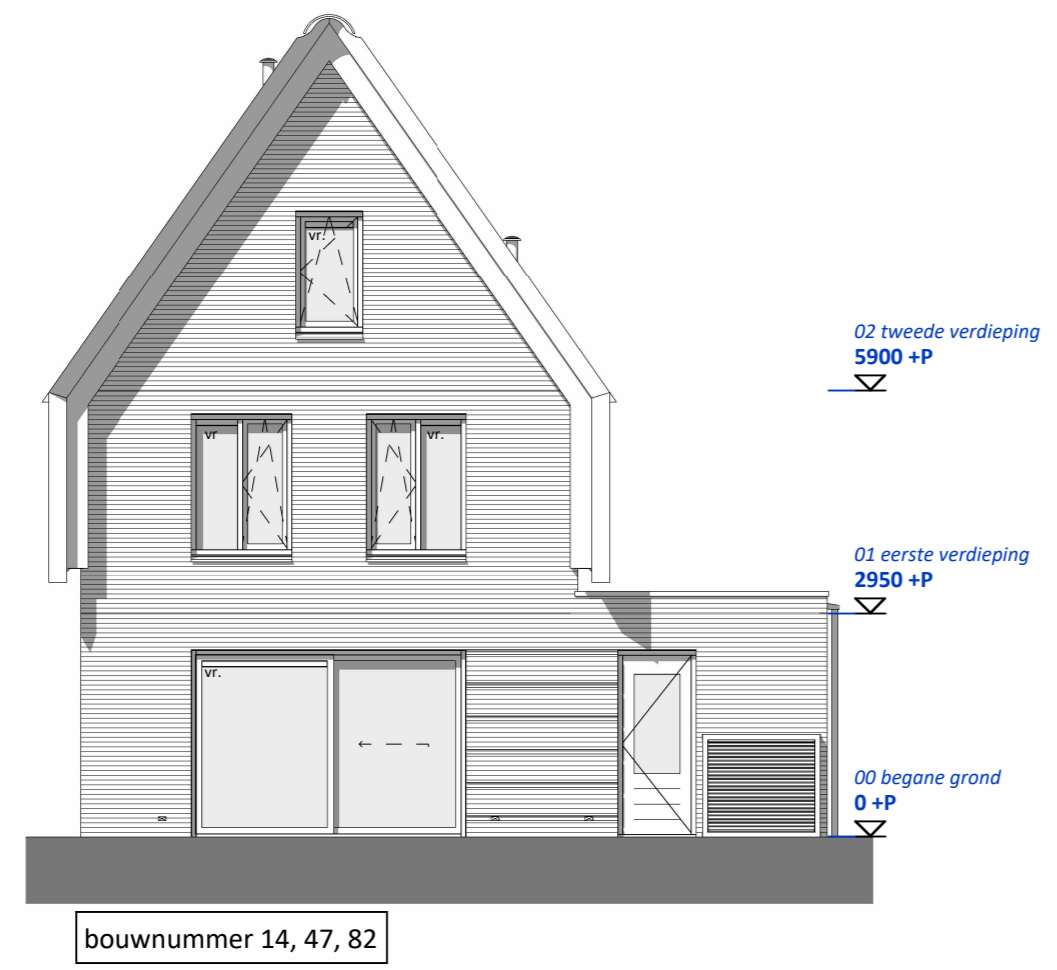

voorgevel V sp
1 : 100

achtergevel V sp
1 : 100

linker kopgevel V sp
1 : 100

rechter kopgevel V sp
1 : 100

doorsnede V sp
1 : 100

RENVOOI VERKOOP

	Baksteen metselwerk
	Baksteen metselwerk licht (aanzicht)
	Baksteen metselwerk donker (aanzicht)
	Isolatie
	Kalkzandsteen (dragend en niet dragend; cf. opgave constructeur)
	lichte scheidingwand 100mm
	lichte scheidingwand 70mm
	dekvloer 60mm
	Dakisolatie cf. opgave daakdekker
	constructie vloer type en afmetingen cf. constructeur

- ALGEMEEN:**
- Rc- en U-waarden volgens BENG berekening.
 - Plaats en afmeting constructieve onderdelen volgens opgave constructeur.
 - Installatietechnische componenten volgens opgave installateur/adviseur.
 - Voorzieningen m.b.t. brandveiligheid cf. opgave brandveiligheidsadviseur
 - De NEN 3569 (veiligheidsbeglazing in gebouwen) is van toepassing.
 - Waar vereist ingevolge het Bouwbesluit vrije doorgang van deuren min. 850 x 2300 mm.
 - Voor pergola's, staalhekken met heder, hagen en tuinmuren zie situatie tekening

OVERIGE SYMBOLEN EN AANDUIDINGEN:

	Tegelwerk afmetingen cf. technische omschrijving
	Tegelwerk op afschot richting draingoot
	Toiletpot hangend
	Fontein
	Wastafel
	Geluidwerende binnendeur conform rapportage geluid
	Meterkast (afm. cf. regelgeving)
	Opstelplaats wasmachine/ wasdroger
	Opstelplaats keuken (indicatief en niet inbegrepen)
	Electra symbolen tevens indicatief. Definitieve posities worden bepaald na definitieve keukentekening
	knipknop
	ventilatieoster
	heimelewaterafvoer
	loopdeur
	ventilatieoster kruipruimte
	Reservering ten behoeve van zonnepanelen. Definitieve aantal en positie afhankelijk van oriëntatie en mogelijke koperoplosses.
	nestkast in gevel