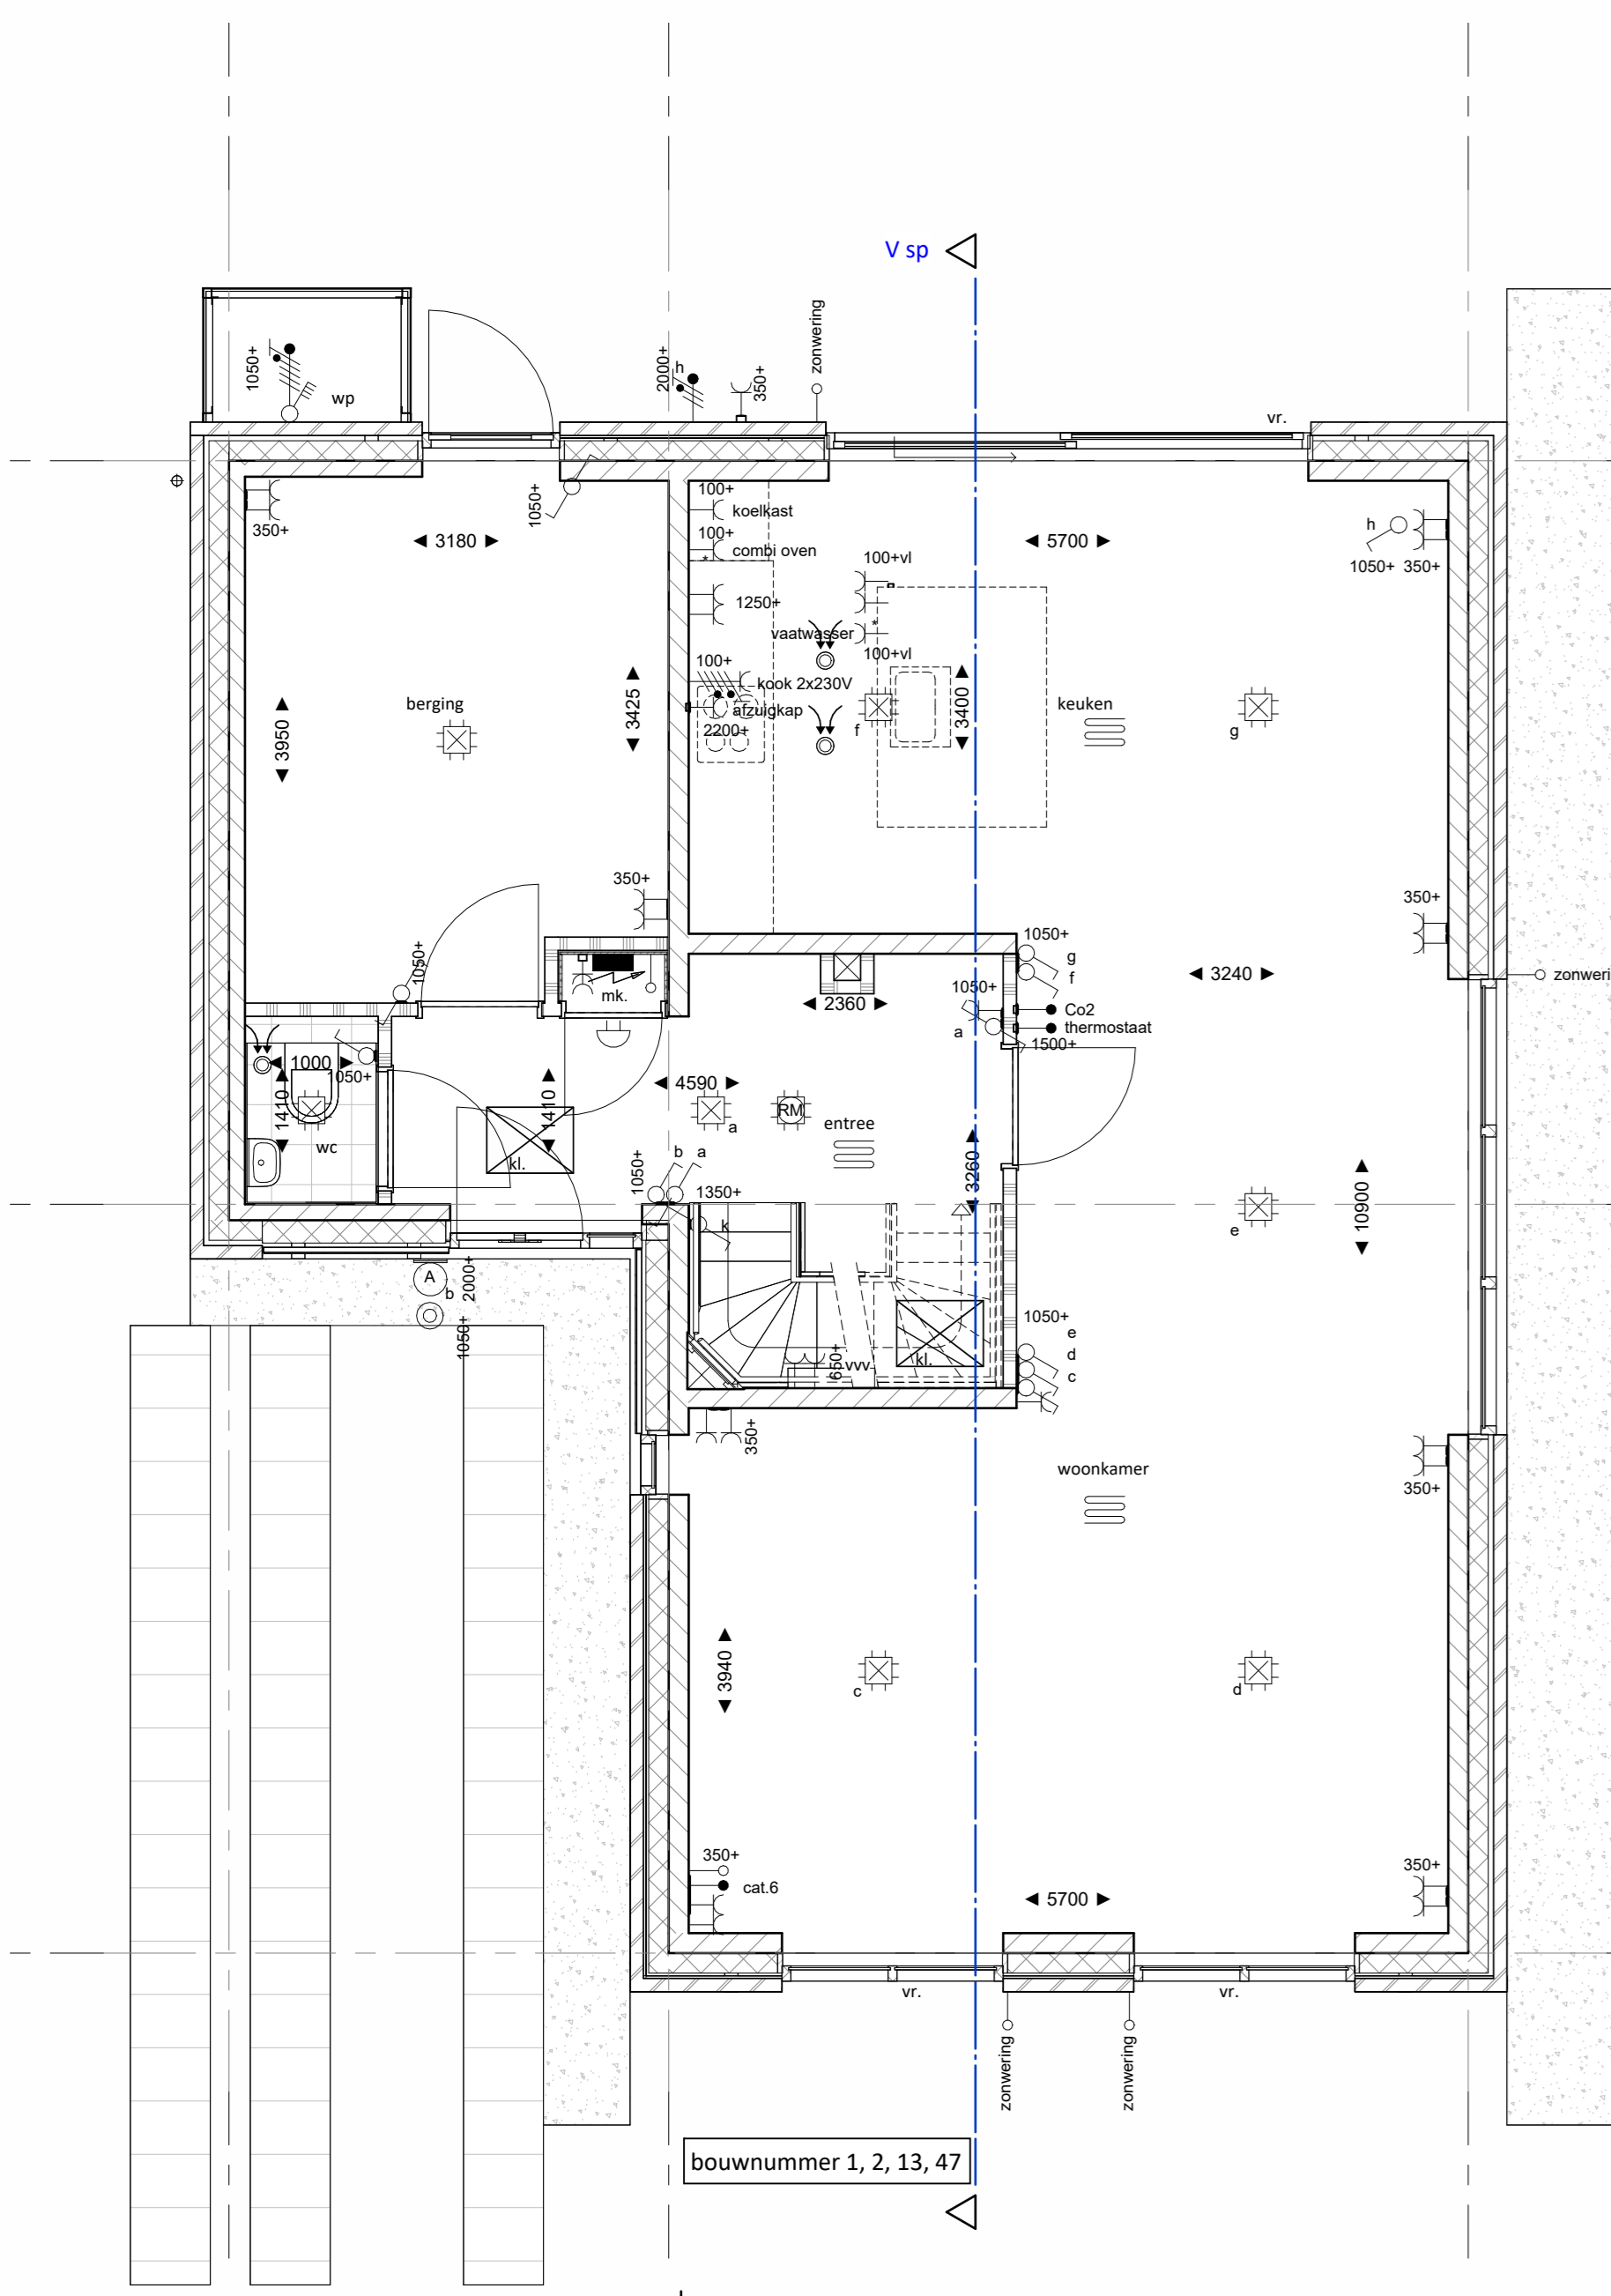

begane grond
1 : 50